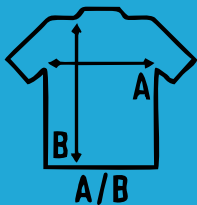

## LADY REGULAR COMFORT

CAMISETA BÁSICA PARA MUJER DE MANGA CORTA, 100% ALGODÓN.  
Disponible también para hombre y niño desde la talla S hasta XXL

### CARACTERÍSTICAS:

- Punto liso.
- Ligeramente entallada.
- Etiqueta removible.

### TALLAS/Size

EU	S	M	L	XL	XXL
Ancho	42 cm	44 cm	46 cm	48 cm	50 cm
Largo	60 cm	62 cm	64 cm	66 cm	68 cm